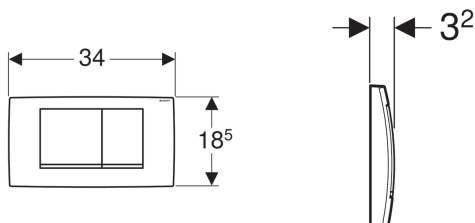

Placca di comando Geberit Twinline 30, per risciacquo a due quantità

Destinazioni d'uso

- Per l'azionamento del risciacquo con cassette di risciacquo da incasso Geberit Twinline

Materiale in dotazione

- Telaio di fissaggio
- 2 perni di comando
- Materiale di fissaggio

Proprietà

- Azionamento frontale

No. art.	Superficie / Colore	Materiale	B	H	T	
115.899.KJ.1	Placca e tasti: bianco Profili design e telaio: cromato lucido	Materiale sintetico	34 cm	18.5 cm	3.2 cm	NEW
115.899.KH.1	Placca e tasti: cromato lucido Profili design: cromosatinato	Materiale sintetico	34 cm	18.5 cm	3.2 cm	NEW
115.899.KN.1	Placca e tasti: cromosatinato Profili design e telaio: cromato lucido	Materiale sintetico	34 cm	18.5 cm	3.2 cm	NEW